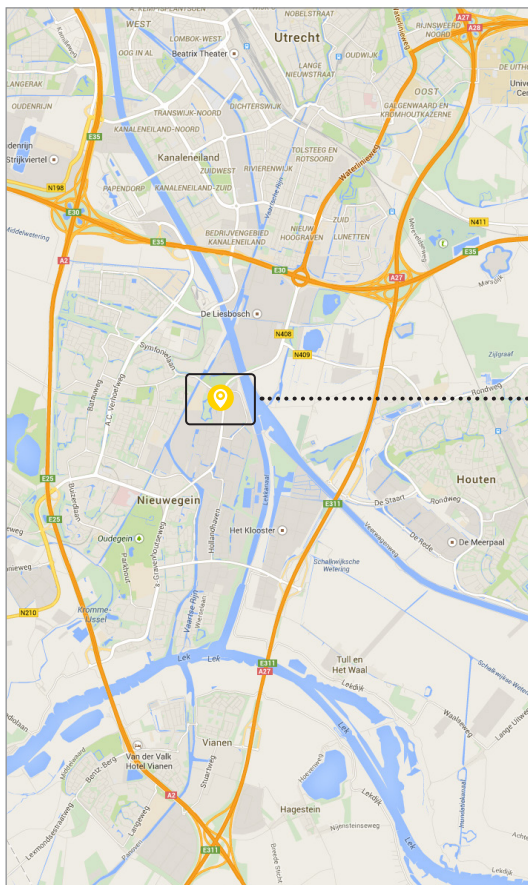

VANAF A2, AFRIT 9 NIEUWEGEIN

Richting Nieuwegein, Wijkerslootweg overgaand in Zuidstedeweg. Einde linksaf, Plettenburgerbaan. Over het water bij de tweede verkeerslichten (na het Shell tankstation) rechtsaf. Links voorsorteren, T-splitsing naar links, Structuurbaan. Na +/- 800 meter liggen links Innovam, Structuurbaan 8 en het hoofdkantoor van Innovam, Structuurbaan 2. Aan de rechterzijde ligt Structuurbaan 19. De Newtonbaan ligt na nog 500 meter (voor de Blauwe Brug) links.

VANAF A12, AFRIT 18 HOOGRAVEN, RICHTING NIEUWEGEIN

Richting Nieuwegein volgen Laagravenseweg overgaande in Plettenburgerbaan. Over het water bij de eerste verkeerslichten linksaf. Linksaf voorsorteren, T-splitsing naar links, Structuurbaan. Na +/- 800 meter liggen links Innovam, Structuurbaan 8 en het hoofdkantoor van Innovam, Structuurbaan 2. Aan de rechterzijde ligt Structuurbaan 19. De Newtonbaan ligt na nog 500 meter (voor de Blauwe Brug) links.

OPENBAAR VERVOER

MET DE BUS

Vanaf station Utrecht CS, **buslijn 65** richting Nieuwegein/Vianen. Halte **Buijs Ballotbaan** of halte **Noorderveld** voor Newtonbaan 14. Beide vijf minuten lopen.

MET DE TRAM

Vanaf station Utrecht CS, **sneltram 60/61** naar Nieuwegein-Zuid/IJsselstein. Halte **Zuilenstein**. Ruim 15 minuten lopen. Bel voor informatie over de dienstregeling **0900-9292** of kijk op **www.9292ov.nl**

<https://goo.gl/maps/jswkytbP48fa2PWg9>